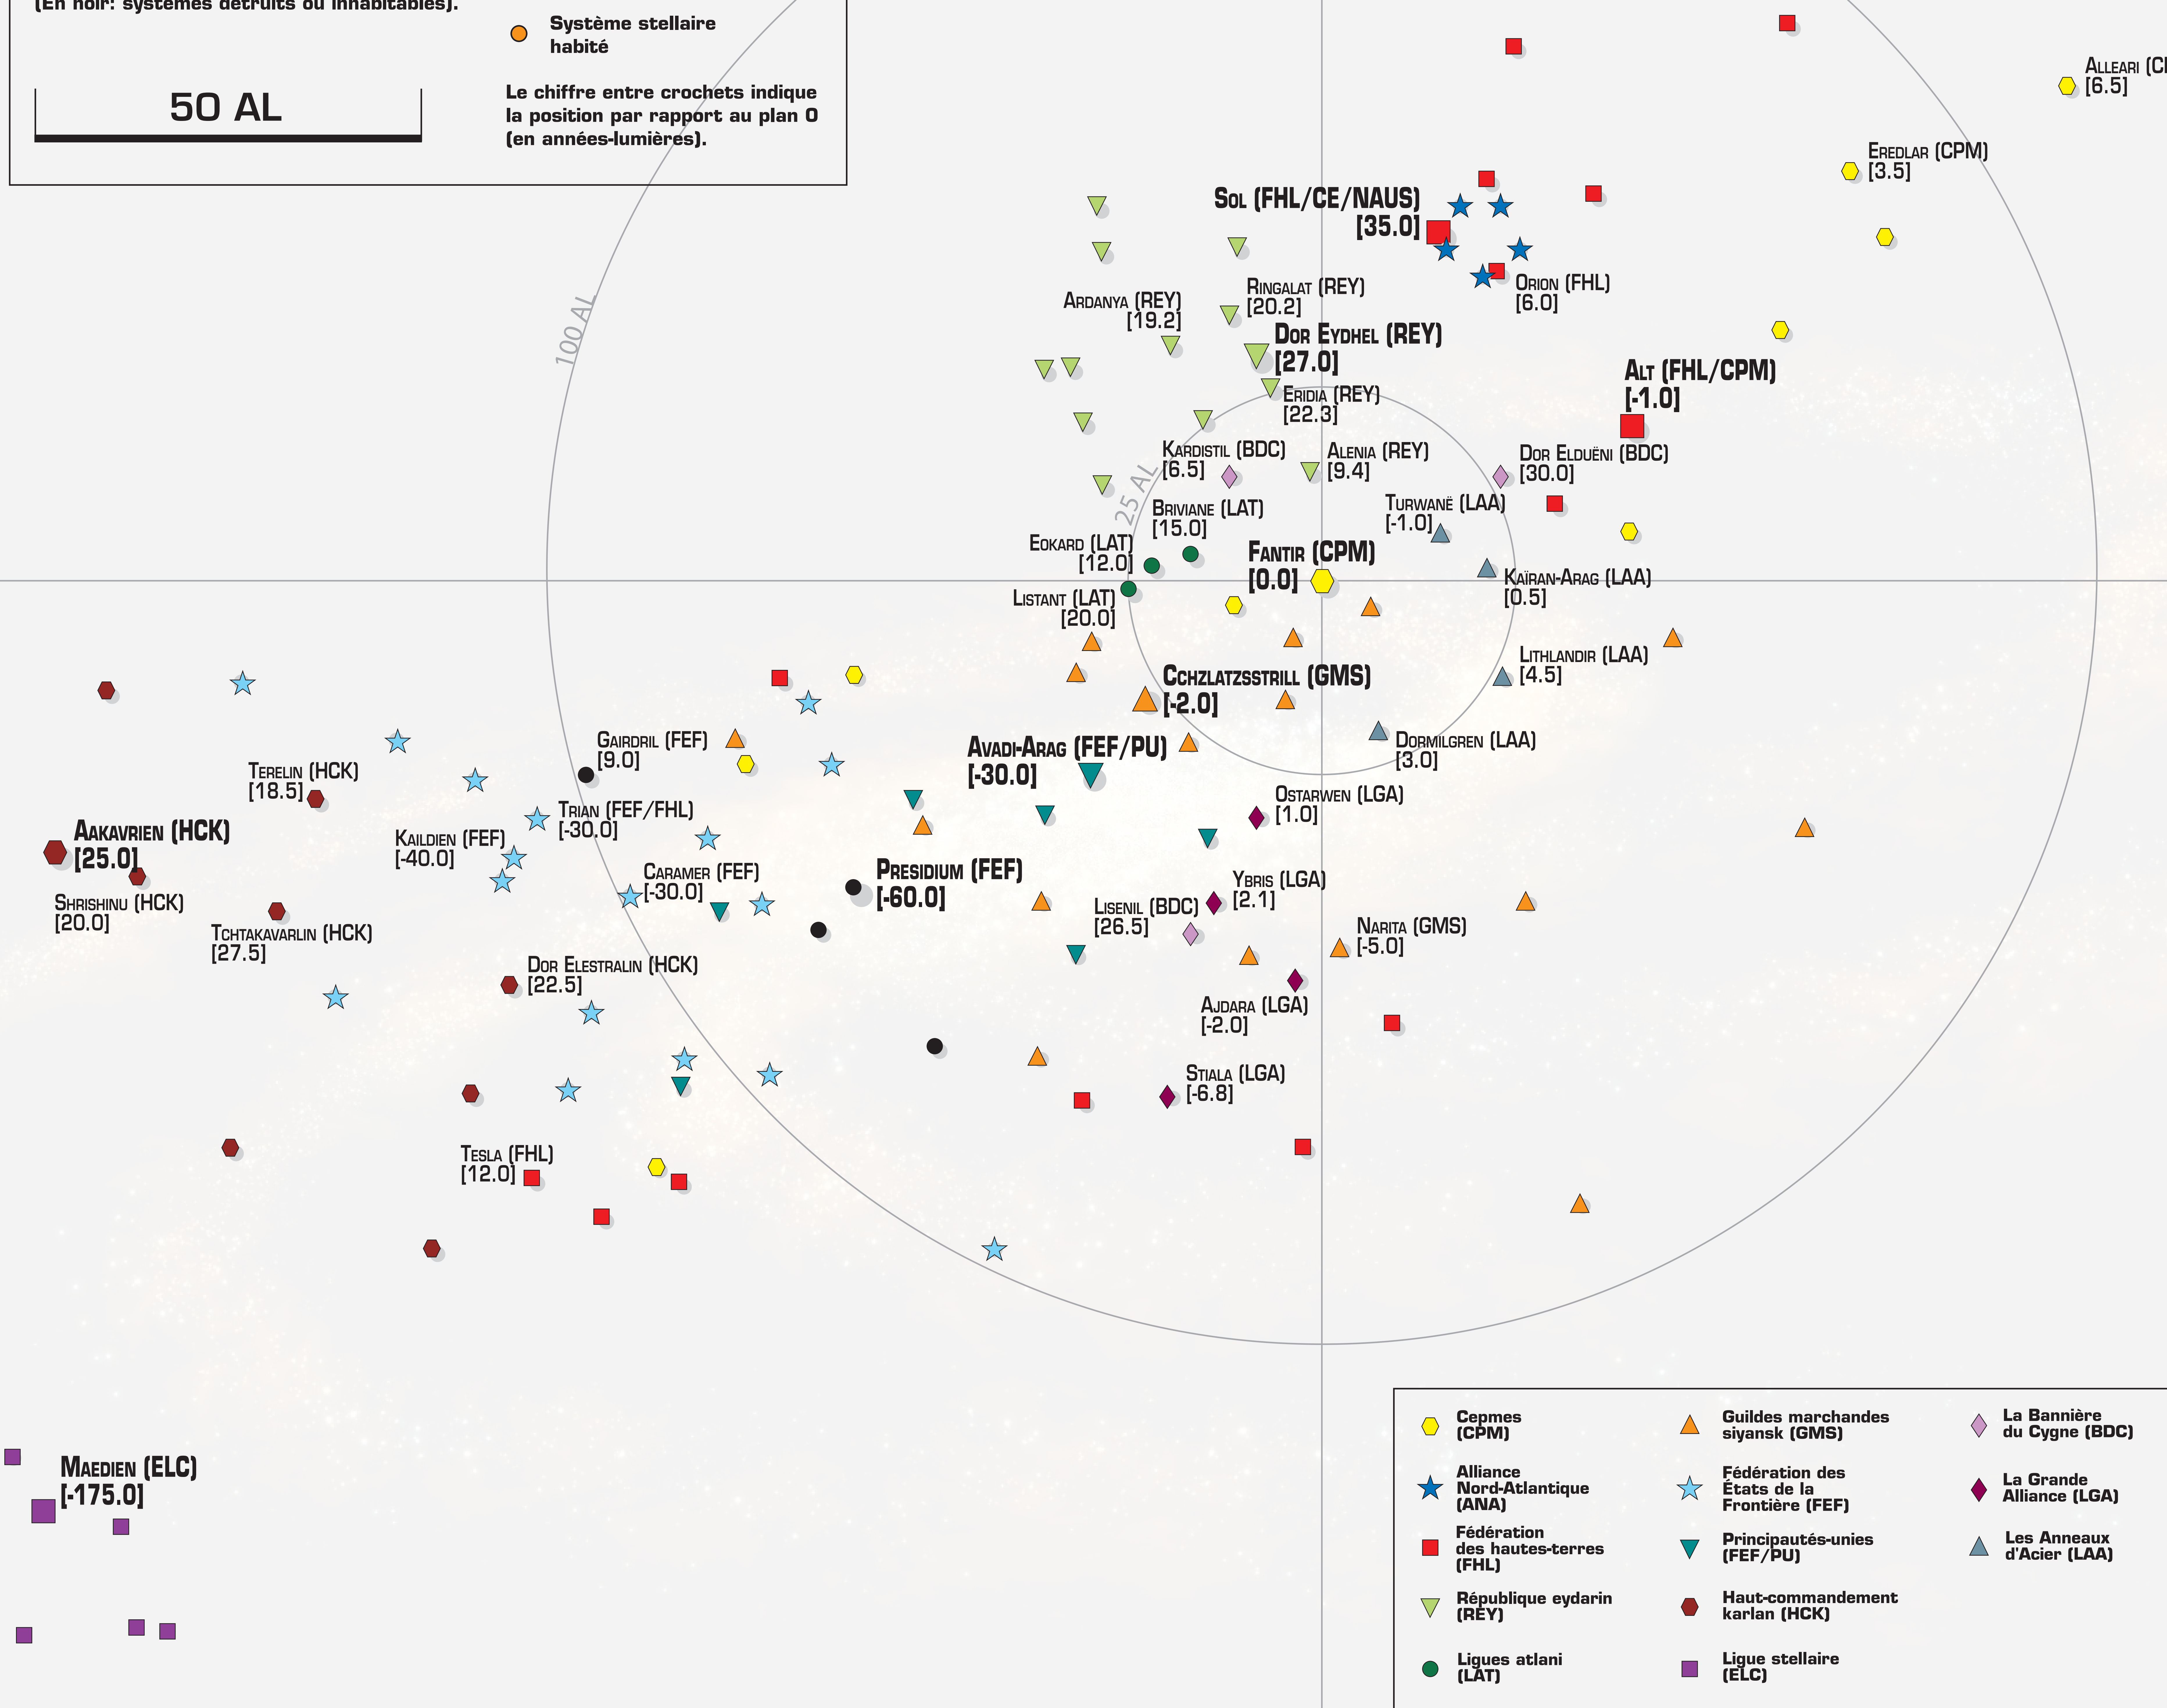

La Sphère en 2301

Les couleurs désignent les nations.
(En noir: systèmes détruits ou inhabitables).

50 AL

- Système stellaire avec capitale
- Système stellaire majeur
- Système stellaire habité

Le chiffre entre crochets indique la position par rapport au plan 0 (en années-lumières).

100 AL

25 AL

- | | | |
|---|---|--|
| ◊ Cepmes (CPM) | ▲ Guildes marchandes siyansk (GMS) | ◇ La Bannière du Cygne (BDC) |
| ★ Alliance Nord-Atlantique (ANA) | ★ Fédération des États de la Frontière (FEF) | ◇ La Grande Alliance (LGA) |
| ■ Fédération des hautes-terres (FHL) | ▼ Principautés-unies (FEF/PU) | ▲ Les Anneaux d'Acier (LAA) |
| ▼ République eydarin (REY) | ◆ Haut-commandement karlan (HCK) | |
| ● Liges atlani (LAT) | ■ Ligue stellaire (ELC) | |